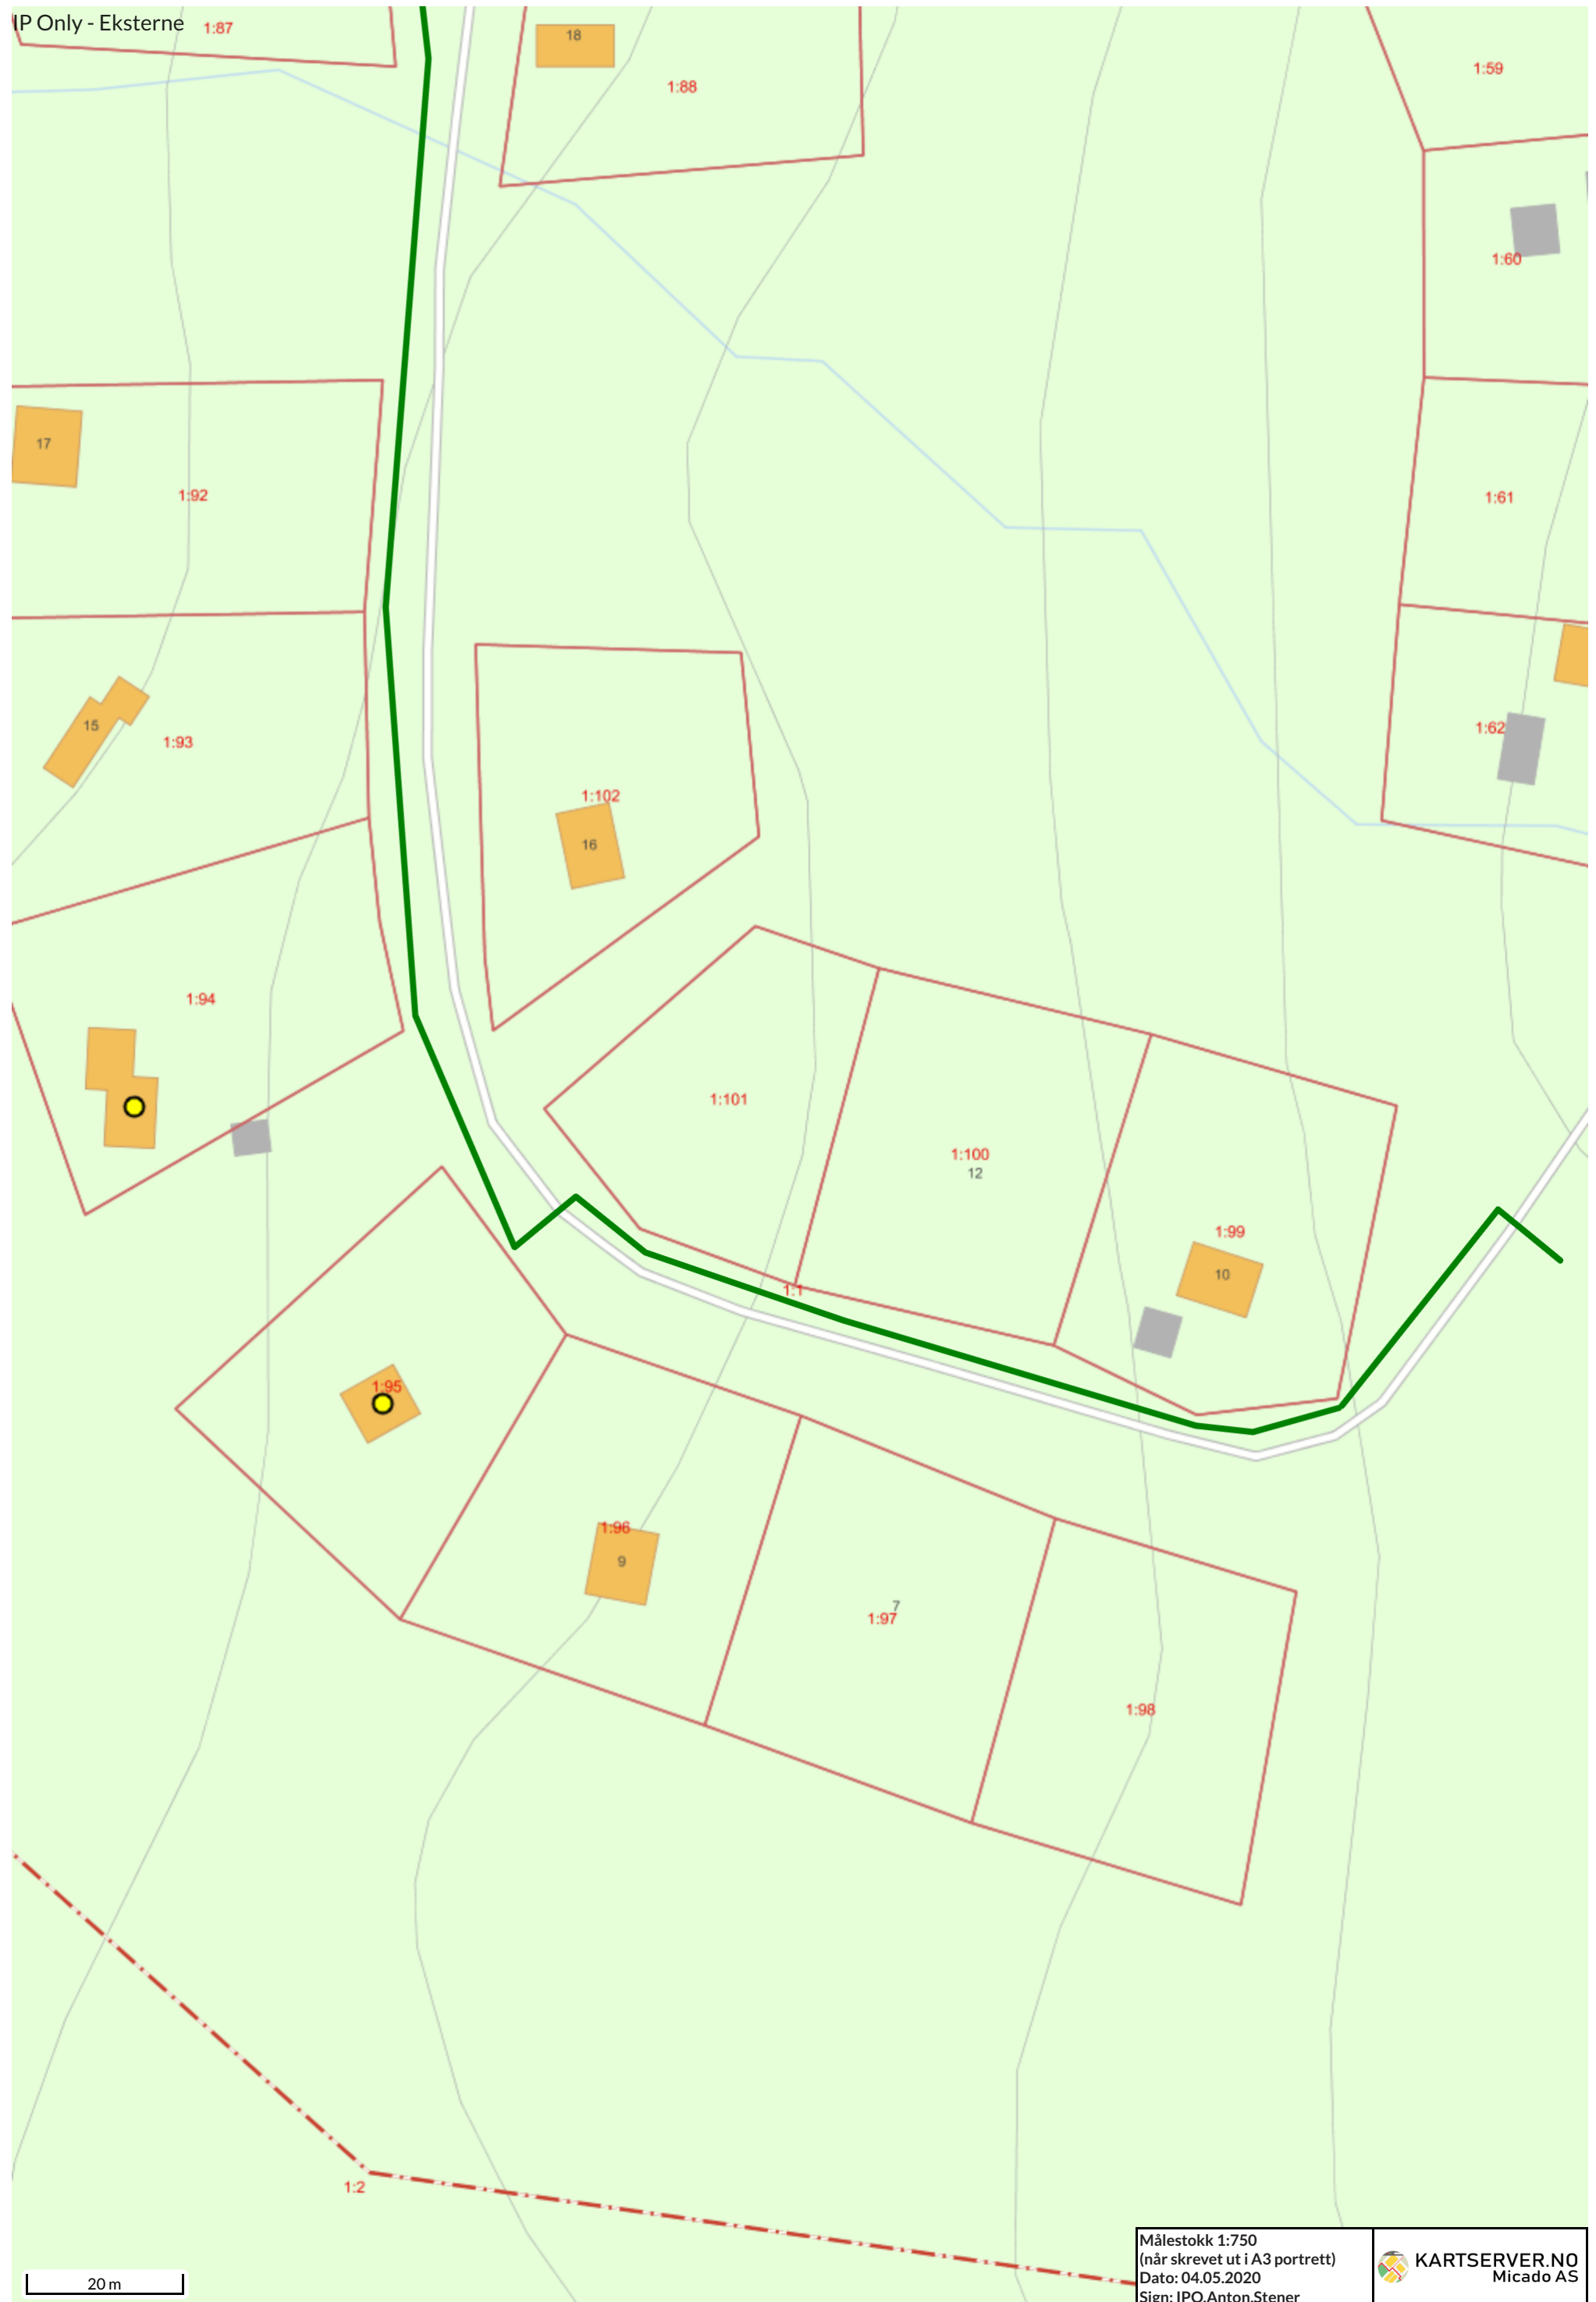

IP Only - Eksterne 1:87

Målestokk 1:750
(når skrevet ut i A3 portrett)
Dato: 04.05.2020
Sign: IPO.Anton.Stener

 KARTSERVER.NO
Micado AS